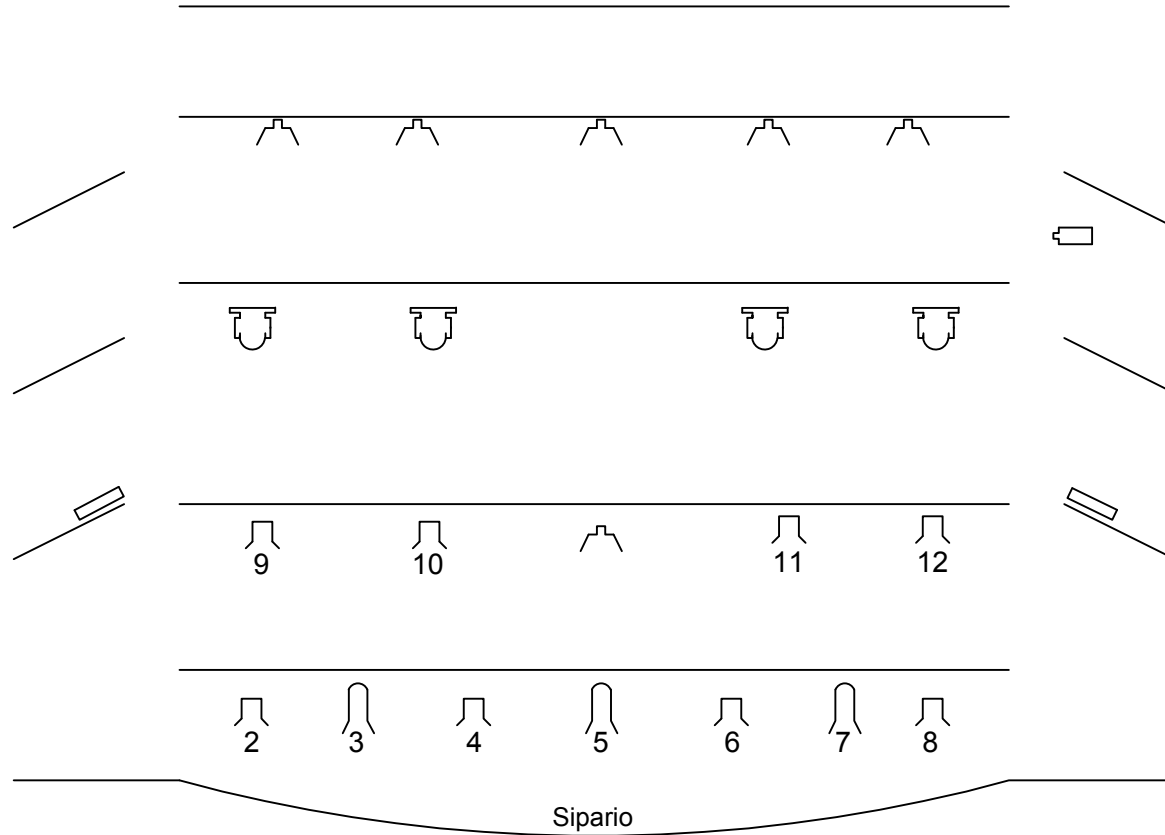

Fondale nero

-  Quinta
-  P C 1000
-  Sagomatore etc 25-50 watt 750
-  Par led zoom RGBW
-  Beam
-  Barra led RGBWA
-  Macchina fumo

-  22
-  21
-  20
-  19
-  18

-  15
-  14
-  13
-  17
-  16